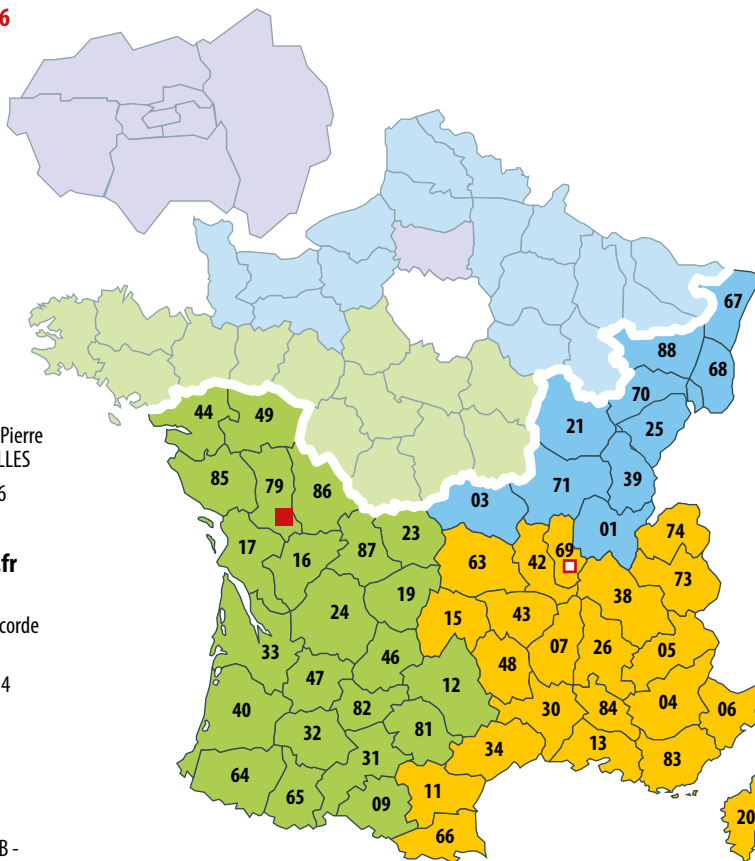

TCS : S. TANGRE +33 (0)5 49 06 60 34

Dép. 01 - 03 - 21 - 39 - 71

Kévin AUBAGUE
kaubague@vim.fr

Tél. : +33 (0)4 72 79 38 18
36 Rue des frères Montgolfier - Bât. B -
69680 CHASSIEU

TCS : J. NORE +33 (0)4 72 79 44 17

Dép. 25 - 67 - 68 - 70 - 88 - 90

Damien ERHARD - derhard@vim.fr

Tél. +33 (0)3 74 28 11 22
3, rue de Holtzheim - 67980 HANGENBIETEN

TCS 25 - 70 - 90 : J. NORE
+33 (0)4 72 79 44 17

TCS 67 - 68 - 88 : A. BONADE
+33 (0)5 36 01 00 11

Dép. 04 - 05 - 13

Alain BRUGGER
abrugger@vim.fr

Tél. +33 (0)4 42 54 93 74
5 Rue de Touloubre - 13770 VENELLES

TCS : G. COURBIS +33 (0)4 72 79 38 17

Dép. 06 - 20 - 83 - 98

Jérémie DESILLE - jdesille@vim.fr

Tél. +33 (0)4 72 79 44 19
121 Chemin des Pragères
83170 BRIGNOLES

TCS : G. COURBIS +33 (0)4 72 79 38 17

Dép. 07 Nord - 15 - 26 Nord - 42 - 43 - 63

Fabien BOUCHET - fbouchet@vim.fr

Tél. +33 (0)4 75 25 51 61
36 Rue des frères Montgolfier - Bât. B -
69680 CHASSIEU

TCS : M. SAHRAOUI +33 (0)4 72 79 38 13

Dép. 07 Sud - 11 - 26 Sud - 30 - 34 - 48 - 66 - 84

Christophe LAFARE - clafare@vim.fr

Tél. +33 (0)4 66 22 75 04
Chemin de St Maximin - Carrignargues -
30700 UZES

TCS : M. SAHRAOUI +33 (0)4 72 79 38 13

Dép. 38 - 73 - 74

Eric CARRIER - ecarrier@vim.fr

Tél. +33 (0)4 72 79 38 15
36 Rue des frères Montgolfier - Bât. B -
69680 CHASSIEU

TCS : A. LUISSETTI +33 (0)4 72 79 44 12

Dép. 69

Philippe VELOSO - pveloso@vim.fr

Tél. +33 (0)4 72 79 38 14
36 Rue des frères Montgolfier - Bât. B -
69680 CHASSIEU

TCS : B. FRIDIÈRE +33 (0)4 72 79 44 11

Contacts détaillés sur www.vim.fr

SERVICE CLIENTS | adv@vim.fr

Les Prés de Mégy Sud - SOUDAN - CS 60120 - 79401 ST MAIXENT L'ECOLE

CLIENTS FRANCE

Tél. +33 (0)5 49 06 31 56 ■ Tél. +33 (0)5 49 06 60 21 ■ Tél. +33 (0)5 49 06 31 58

SAV - MISE EN ROUTE - QUALITÉ | sav@vim.fr

Les Prés de Mégy Sud - SOUDAN - CS 60120 - 79401 ST MAIXENT L'ECOLE

SAV : +33 (0)5 49 06 60 38 / +33 (0)5 49 06 60 25

MISES EN SERVICE : +33 (0)5 49 06 06 07